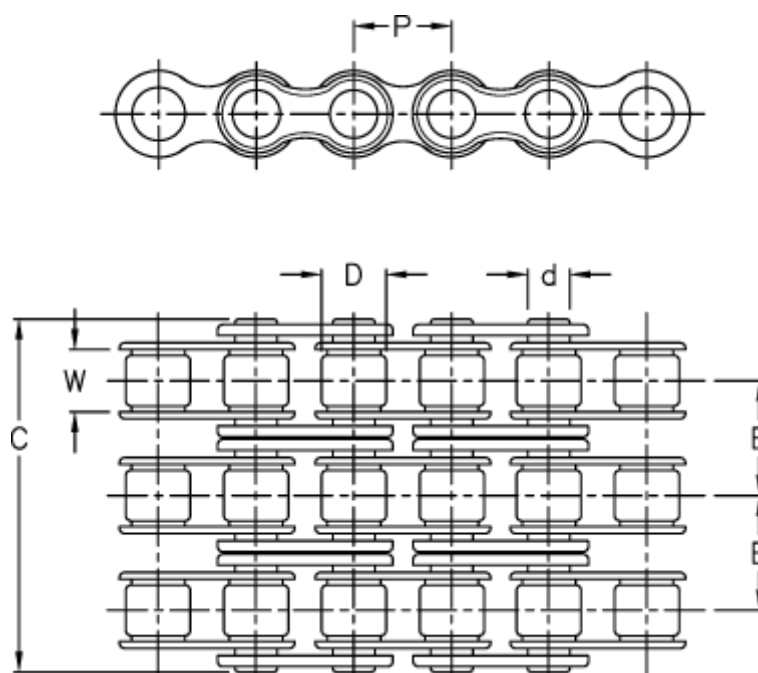

Varenummer: 6100130060
Beskrivelse: KLEEchain 5/8" triplex 10 B-3
5 meter i æske (uden samleled)

Mål

| | | |
|----------------|----------|----------|
| Betegnelse | = 10 B-3 | W = 9,65 |
| Brudkraft | = 84500N | |
| C | = 52,20 | |
| d | = 5,08 | |
| D | = 10,16 | |
| E | = 16,59 | |
| Kæde størrelse | = 5/8" | |
| P | = 15,875 | |